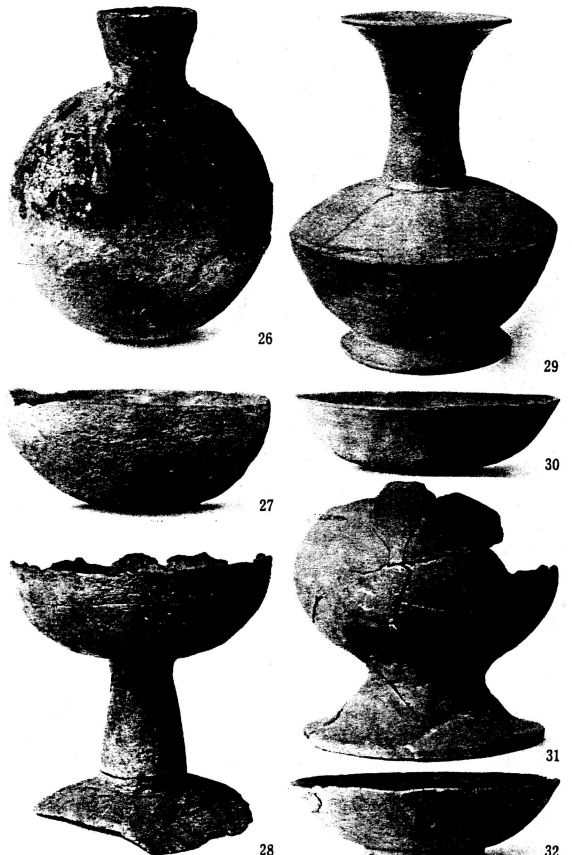

2542 塚原B33号墳

a. B33号墳の石室(正面から)

b. B33号墳の石室(背面から)

b. B33号墳の遺物 金環(1), ガラス玉(2), 銅銭(3・4), 棺金具(5-7), 鉄鎌(8-13), 鉄鎌(14・15), 鍔(16), 鉄釘(17-36)
(1-4)約1cm, (5-36)約2cm

B33号墳の遺物 須恵杯蓋(16・17), 杯身(18-20), 壺蓋(21), 杯(22), 無蓋高杯(23-25) (16)C-11.8, (17)C-10.1, (18)C-10.2, (19)C-9.5, (20)C-10.3, (21)C-10.4, (22)C-9.5, (23)C-11.2, (24)C-10.4, (25)B-13.2

B33号墳の遺物 須恵提瓶(26), 長頸壺(29), 土師杯(27・30), 高杯(28), 壺(31), 瓦器碗(32)