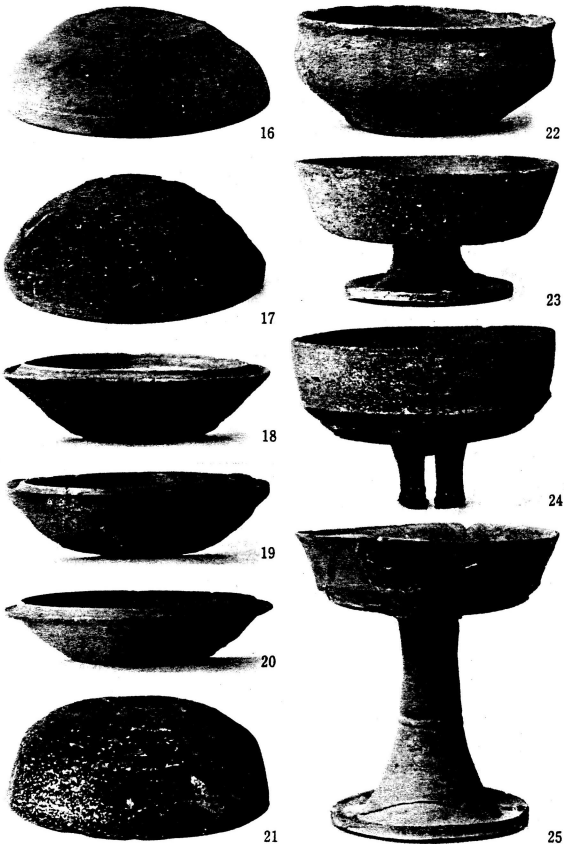

2542 塚原B33号墳

a. B33号墳の石室(正面から)

b. B33号墳の石室(背面から)

b. B33号墳の遺物 金環(1), ガラス玉(2), 銅銭(3・4), 棺金具(5-7), 鉄鎌(8-13), 鉄鎌(14・15), 鍔(16), 鉄釘(17-36)
(1-4)約1cm, (5-36)約2cm

B33号墳の遺物 須恵杯蓋(16・17), 杯身(18-20), 壺蓋(21), 杯(22), 無蓋高杯(23-25) (16)C-11.8, (17)C-10.1, (18)C-10.2, (19)C-9.5, (20)C-10.3, (21)C-10.4, (22)C-9.5, (23)C-11.2, (24)C-10.4, (25)B-13.2

B33号墳の遺物 須恵提瓶(26), 長頸壺(29), 土師杯(27・30), 高杯(28), 壺(31), 瓦器碗(32)