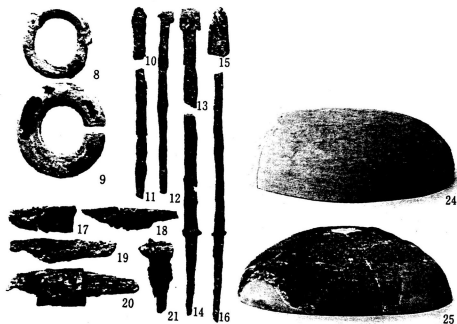

高槻市

2537 塚原A71号墳

a. A71号墳の玄室部の遺物配置状況(東南側から)

b. A71号墳の石室と墓壇(東南側から)

a. A71号墳の遺物 須恵系砂(26・27)、有蓋蓋(28・29)、土師器(30) ②6A-13.2、②7C-12.9、②8A-8.8、②9A-8.1、③0A-12.9