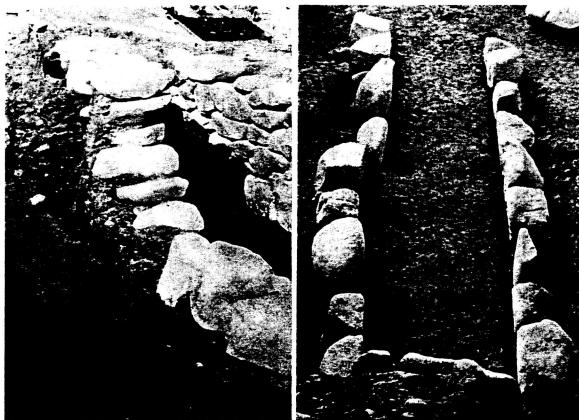

高槻市

2536 塚原A56号墳

a. A56号墳の石室(側壁の背面)

b. A56号墳の石室(側壁最下段)

c. A56号墳の石室(遺物撤去後)

高槻市

2538 塚原B21号墳

a. B21号墳の石室(南側から)