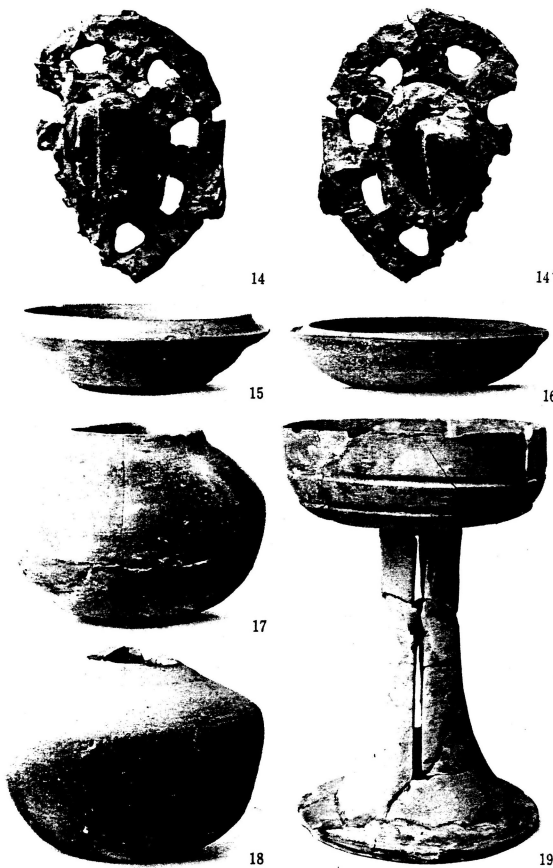

高槻市

2534 塚原A45号墳

a. A45号墳の石室の痕跡(東南側から)

高槻市

2535 塚原A46号墳

b. A46号墳の石室(東南側から)

b. A46号墳の遺物 金環(1)、鉄釘(2・3)、鉄鏃(4~8)、甕(10・11)、鉄刀(9・12・13)

塚原A46号墳の遺物 鈴(14)、須恵杯身(15・16)、有蓋甕(17)、甕(18)、無蓋高杯(19)