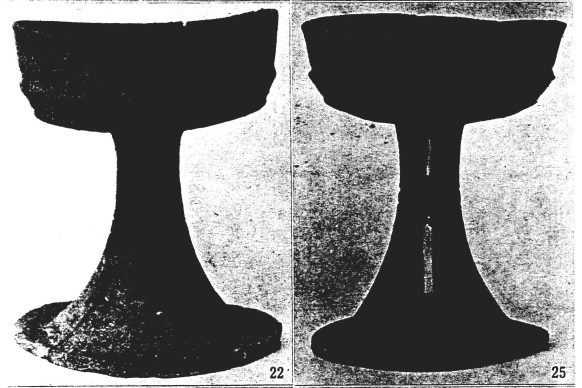

2531 郡家 7号墳

b. 7号墳の石室(正面から)

a. 7号墳の石室(背面から)

b. 7号墳の石室(敷石除去後)

b. 7号墳の遺物 鍔金金具(1), 螺番(2-4), 鉄釘(5-13), 鉄鏃(14-17), 鉄刀子(18-19) 約笥

7号墳の遺物 須恵杯蓋(20), 杯身(21・24), 甕(23), 無蓋高杯(22・25), 土師杯(26・27), 甕(28)

a. 7号墳の遺物 土師壺(29), 杯(30), 瓦器甕(31)

(29)C-15.5, (30)C-10.7, (31)C-13.9