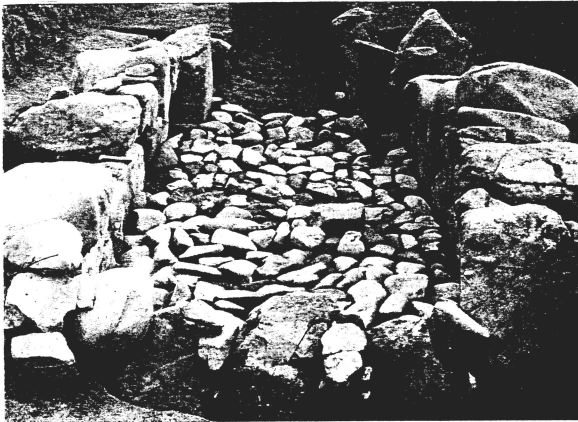

2531 郡家 7号墳

b. 7号墳の石室(正面から)

a. 7号墳の石室(背面から)

b. 7号墳の石室(敷石除去後)

b. 7号墳の遺物 鍔金金具(1), 螺番(2-4), 鉄釘(5-13), 鉄鏃(14-17), 鉄刀子(18-19) 約笥

7号墳の遺物 須恵杯蓋(20), 杯身(21・24), 甕(23), 無蓋高杯(22・25), 土師杯(26・27), 甕(28)

a. 7号墳の遺物 土師壺(29), 杯(30), 瓦器甕(31)