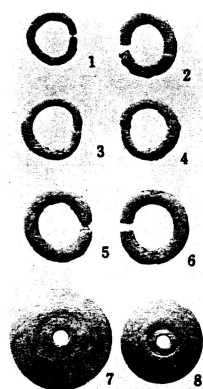

2510 塚脇C1号墳

a. C1号墳の石室(羨道と閉塞石、玄室内から羨道をみる)

a. C1号墳の石室(正面から)

b. C1号墳の石室(背面から)

b. C1号墳の石室と封土(南側から)

c. C1号墳の石室(玄室奥壁付近)

C1号墳の遺物 須恵系灰泥(20)、灰4(21)、埴輪(22-25)

a. C1号墳の遺物 須恵系灰泥(26-27)