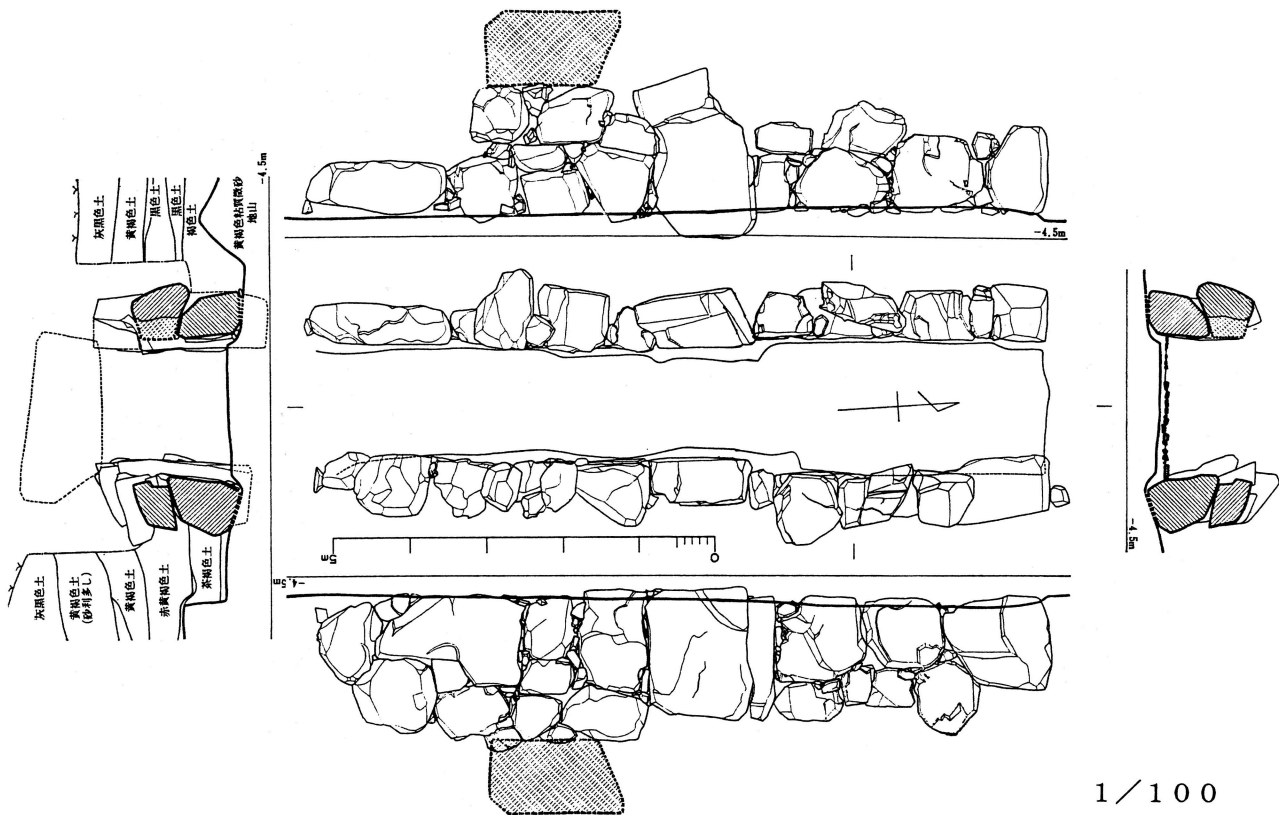

高槻市

2508 塚脇 10 号墳

1 / 100

遺物は全て 1 / 8