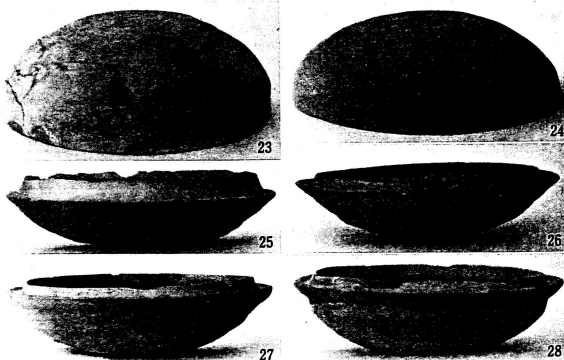

2505 紅茸山C 1号墳

a. C1号墳の石室(敷石除去後)(正面から)

a. C1号墳の石室(正面から)

b. C1号墳の石室(背面から)

c. C1号墳の石室と排水溝(正面から)

b. C1号墳の石室(玄室内から墓道をみる)

a. C1号墳の遺物 耳飾(1), 銅鏡(2・3), 鉄鏃(4~13), 用途不明の金具(14), 鉄釘(15~19), 鉄刀子(20~22) (1~3)約4, (4~22)約5

b. C1号墳の遺物 須恵杯蓋(23・24), 杯身(25~28)