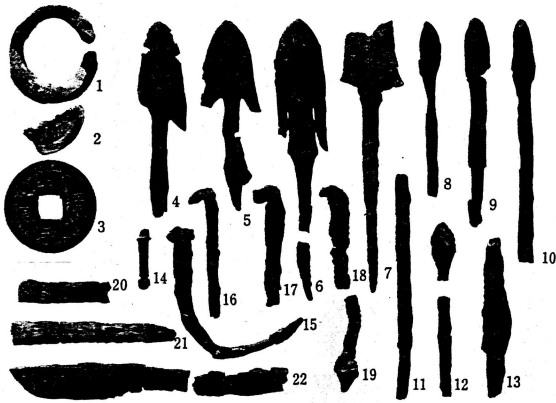

2505 紅茸山C 1号墳

a. C1号墳の石室(敷石除去後)(正面から)

a. C1号墳の石室(正面から)

b. C1号墳の石室(背面から)

c. C1号墳の石室と排水溝(正面から)

b. C1号墳の石室(玄室内から墓道をみる)

a. C1号墳の遺物 耳飾(1), 銅鏡(2・3), 鉄鏃(4~13), 用途不明の金具(14), 鉄釘(15~19), 鉄刀子(20~22) (1~3)約4, (4~22)約5

b. C1号墳の遺物 須恵杯蓋(23・24), 杯身(25~28)

a. C1号墳の遺物 須恵杯身(29), 杯(30), 無蓋高杯(31), 土師盤(32), 杯(33)