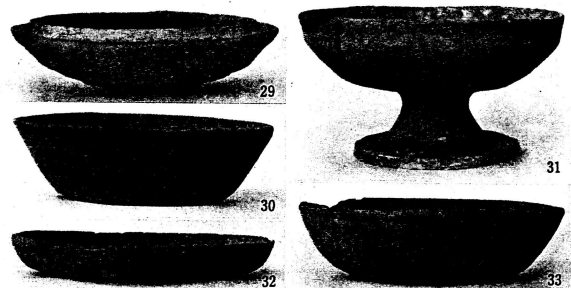

2505 紅茸山C 1号墳

a. C1号墳の石室(敷石除去後)(正面から)

a. C1号墳の石室(正面から)

b. C1号墳の石室(背面から)

c. C1号墳の石室と排水溝(正面から)

b. C1号墳の石室(玄室内から墓道をみる)

a. C1号墳の遺物 耳飾(1), 銅鏡(2・3), 鉄鏃(4~13), 用途不明の金具(14), 鉄釘(15~19), 鉄刀子(20~22) (1~3)約4, (4~22)約5

b. C1号墳の遺物 須恵杯蓋(23・24), 杯身(25~28)

a. C1号墳の遺物 須恵杯身(29), 杯(30), 無蓋高杯(31), 土師盤(32), 杯(33)