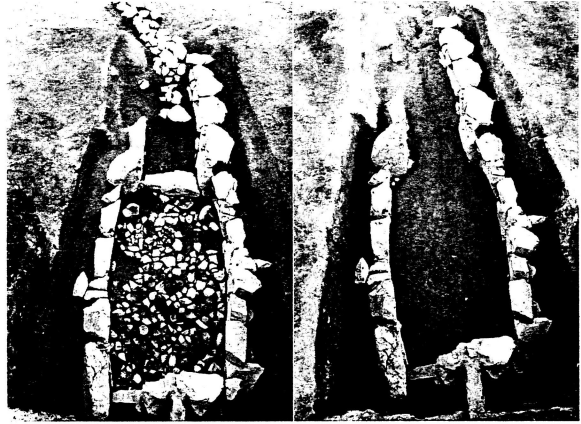

2505 紅茸山C 1号墳

a. C1号墳の石室(敷石除去後)(正面から)

a. C1号墳の石室(正面から)

b. C1号墳の石室(背面から)

c. C1号墳の石室と排水溝(正面から)

b. C1号墳の石室(玄室内から墓道をみる)

a. C1号墳の遺物 耳飾(1), 銅鏡(2・3), 鉄鏃(4~13), 用途不明の金具(14), 鉄釘(15~19), 鉄刀子(20~22) (1~3)約4, (4~22)約5

b. C1号墳の遺物 須恵杯蓋(23・24), 杯身(25~28)

a. C1号墳の遺物 須恵杯身(29), 杯(30), 無蓋高杯(31), 土師盤(32), 杯(33)