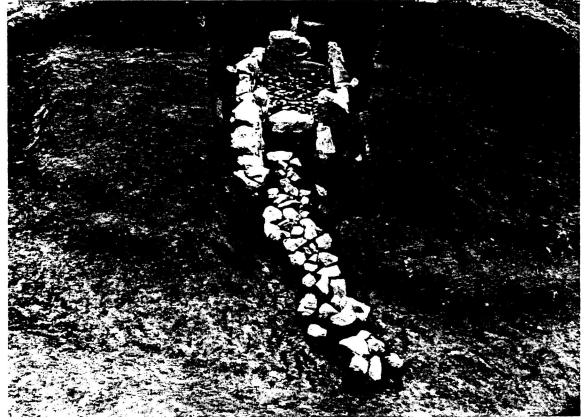

2505 紅茸山C 1号墳

a. C1号墳の石室(敷石除去後)(正面から)

a. C1号墳の石室(正面から)

b. C1号墳の石室(背面から)

c. C1号墳の石室と排水溝(正面から)

b. C1号墳の石室(玄室内から墓道をみる)

a. C1号墳の遺物 耳飾(1), 銅鏡(2・3), 鉄鏃(4~13), 用途不明の金具(14), 鉄釘(15~19), 鉄刀子(20~22) (1~3)約4, (4~22)約5

b. C1号墳の遺物 須恵杯蓋(23・24), 杯身(25~28)

a. C1号墳の遺物 須恵杯身(29), 杯(30), 無蓋高杯(31), 土師盤(32), 杯(33)