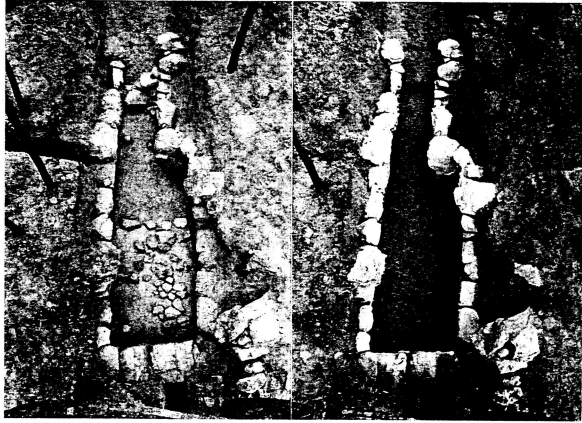

2500 安満山A11号墳

a. A11号墳の石室(背面から)

b. A11号墳の石室(敷石除去後)

a. A11号墳の石室(玄室から深道をみる)

c. A11号墳の石室(玄室奥壁付近)

b. A11号墳の石室(正面から)

b. A11号墳の墳丘と石室(南側から)

a. A11号墳の遺物 須恵無蓋高杯(1)、横笠(2)