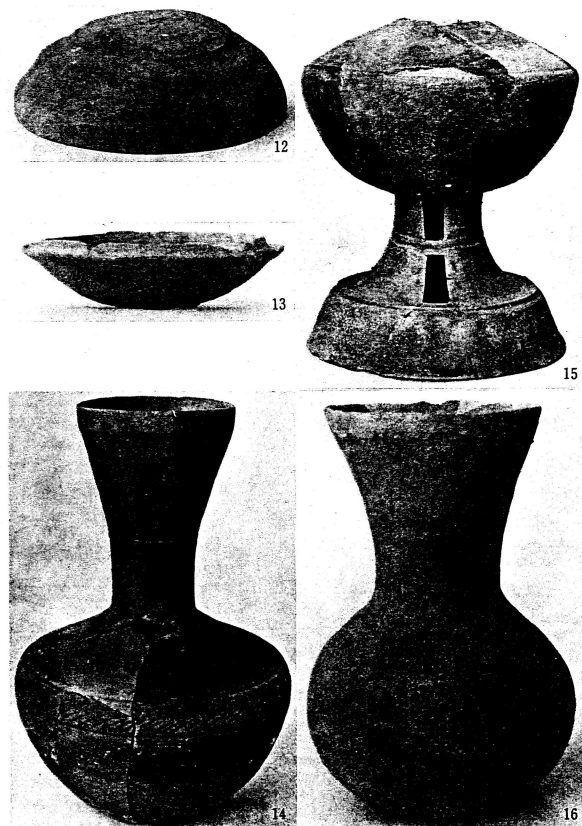

2495 安満山 A 4 号墳

a. A4号墳の遠望(南側から)

b. A4号墳の石室(奥壁のみ遺存(正面から))

A4号墳の遺物 須恵杯蓋(12)、杯身(13)、細頸壺(14)、台付長頸壺(15)、土師長頸壺(16)