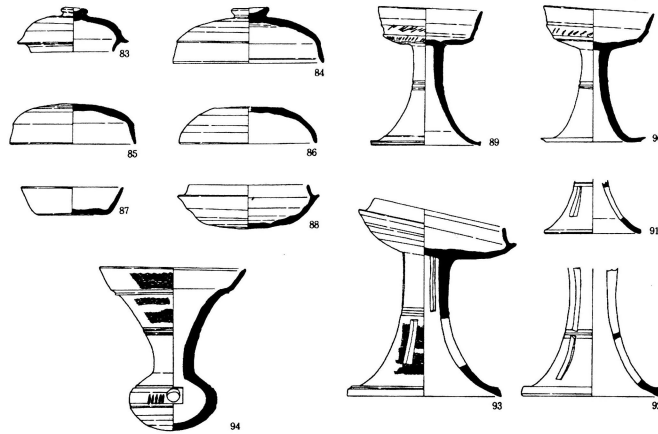

高槻市

2489 梶原D-2号墳

0 2 m  
1/100

高槻市

2490 梶原F-1号墳

0 2 m  
1/100

遺物は全て1/8

0 20cm