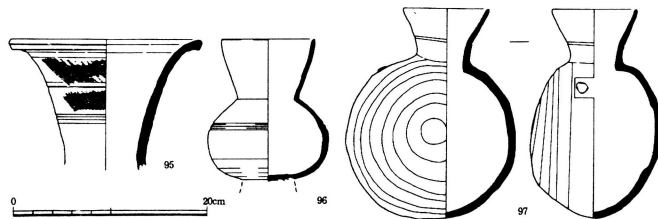

高槻市

2489 梶原D-2号墳

0 2 m  
1/100

高槻市

2490 梶原F-1号墳

0 2 m  
1/100

遺物は全て1/8

0 20cm