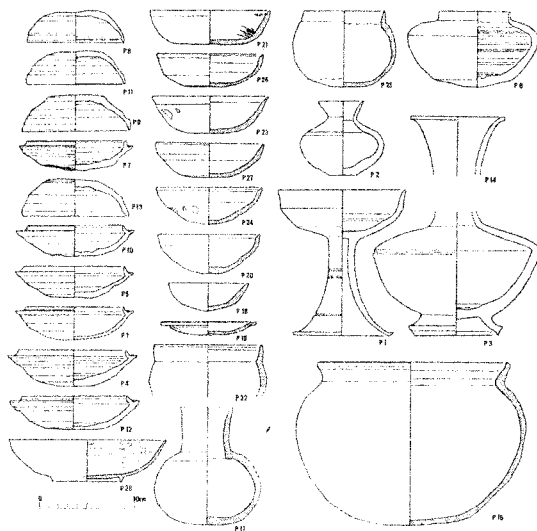

天理市
3062 石上北A 5号墳

1/100

1/4

1/8

1/8