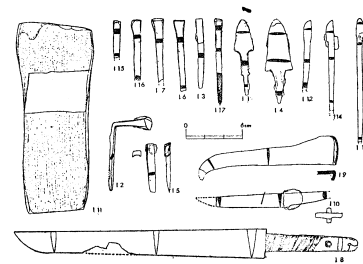

天理市  
3057 石峯5号墳

1/100

1/4

1/8

1/8