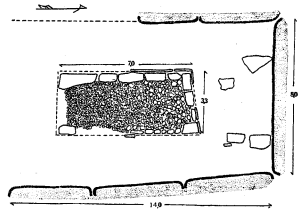

高取町

3330 久里垣内古墳

ほぼ 1/100

0 1 2 3 4 5
1/8