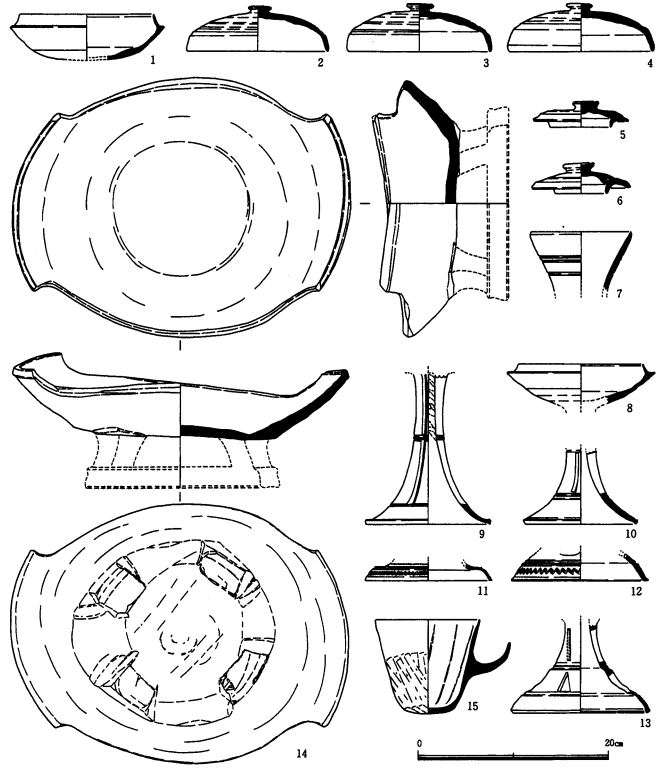

明日香村

3309 八釣マキト5号墳

明日香村

3309 八釣マキト5号墳

1/8

1/8