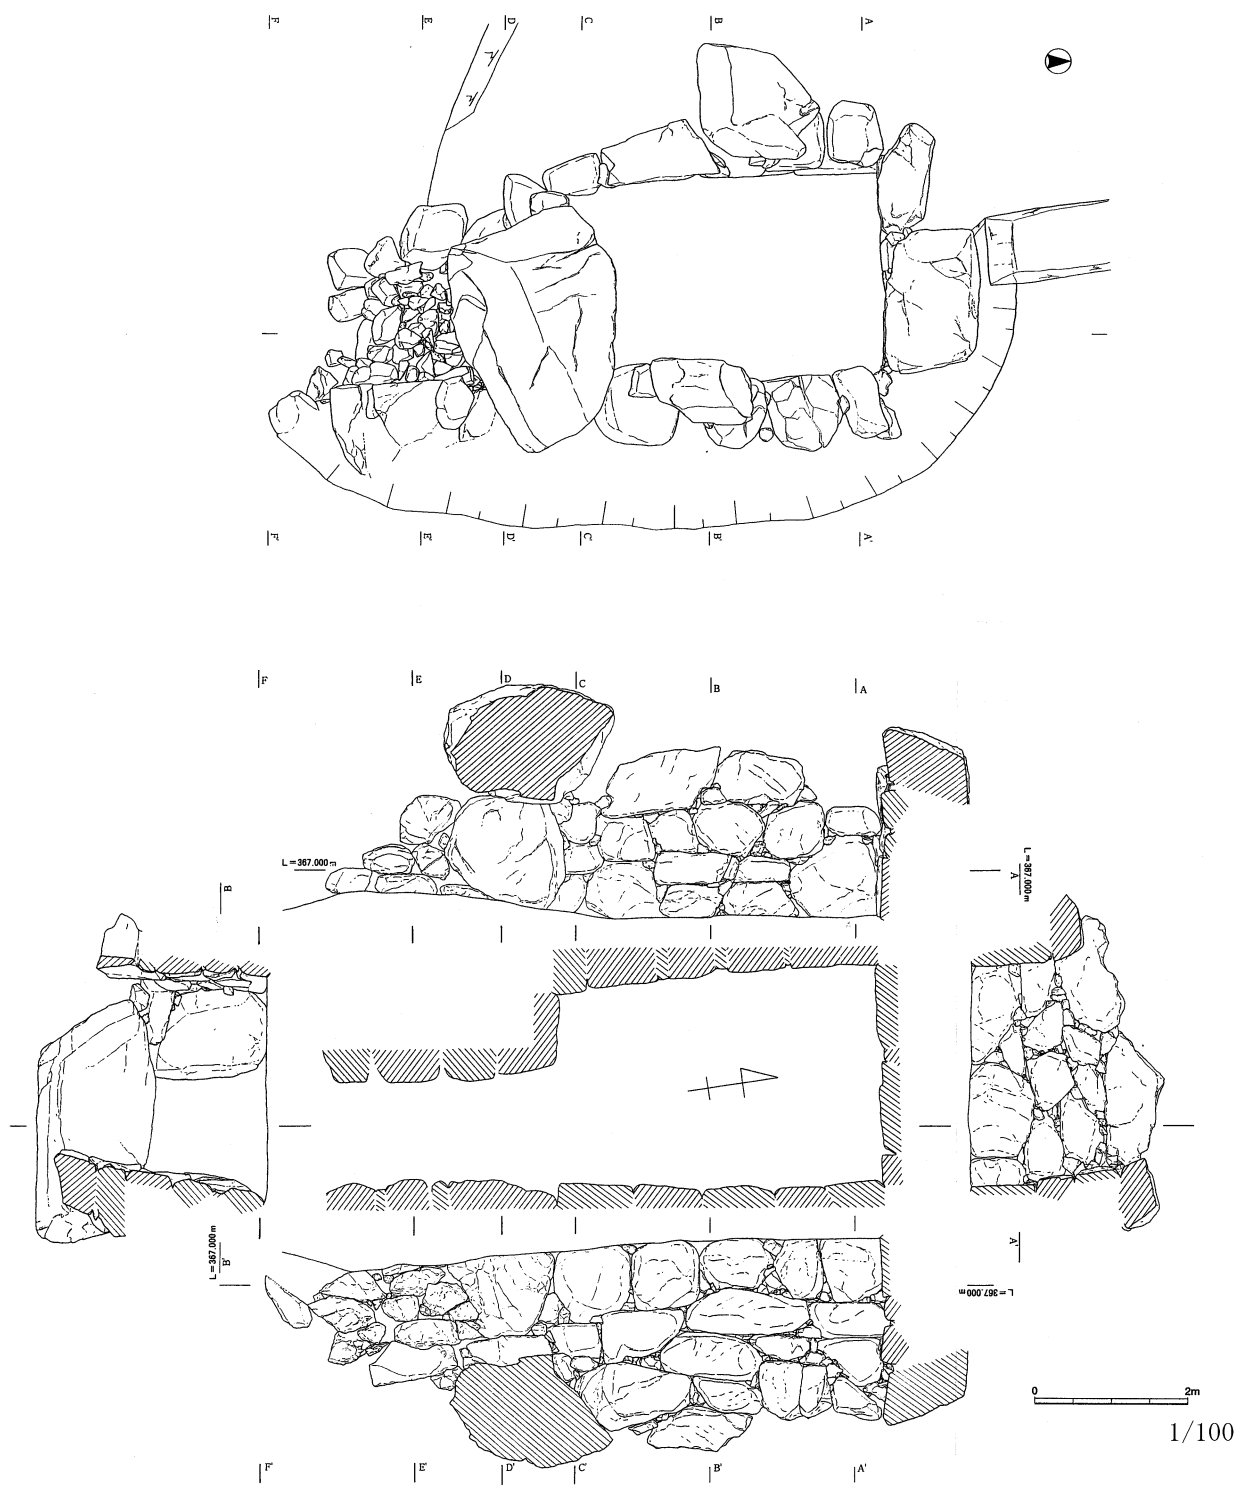

明日香村

3304 上5号墳

1/100

●ガラス小玉・◆琥珀製装玉・■ガラス丸玉・▲空玉・○ガラス粟玉(緑)・○ガラス粟玉(黄)

明日香村

3304 上5号墳