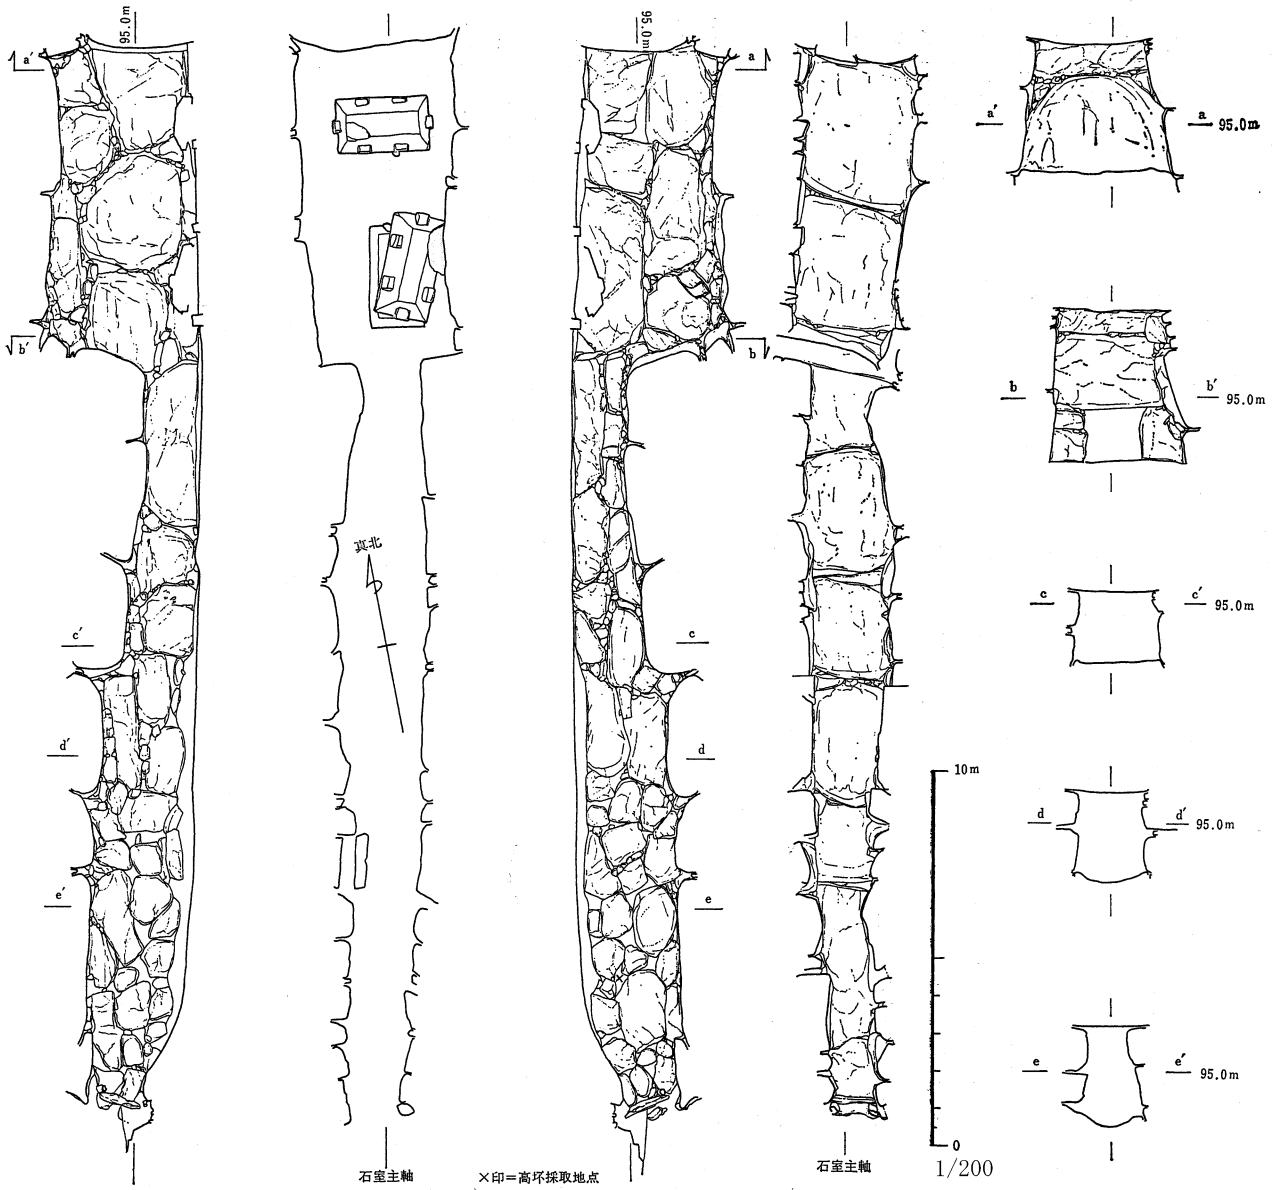

橿原市

3290 五條野丸山古墳

橿原市

3290 五條野丸山古墳

前棺

奥棺

0 1m
1/50