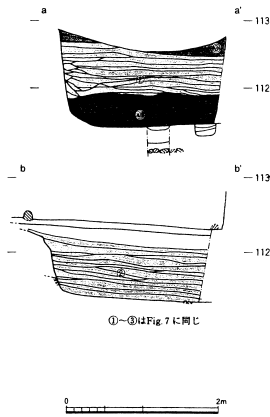

奈良市
3017 石のカラト古墳

1/100

- ① 基壇埋土 (暗灰褐色粘土)
- ② 基壇埋土 (暗灰褐色砂質土)
- ③ 基壇埋土 (明灰褐色砂質土)

①～③はFig. 7に同じ

1/100

1/4

1/8