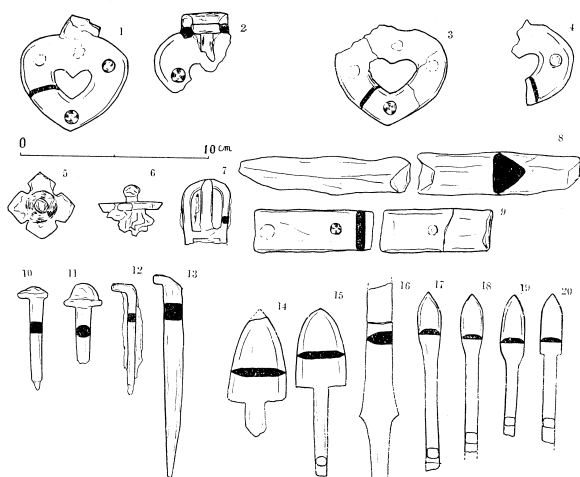

奈良市

3006 帶解狐塚古墳

鉄器1/4

須惠器1/8