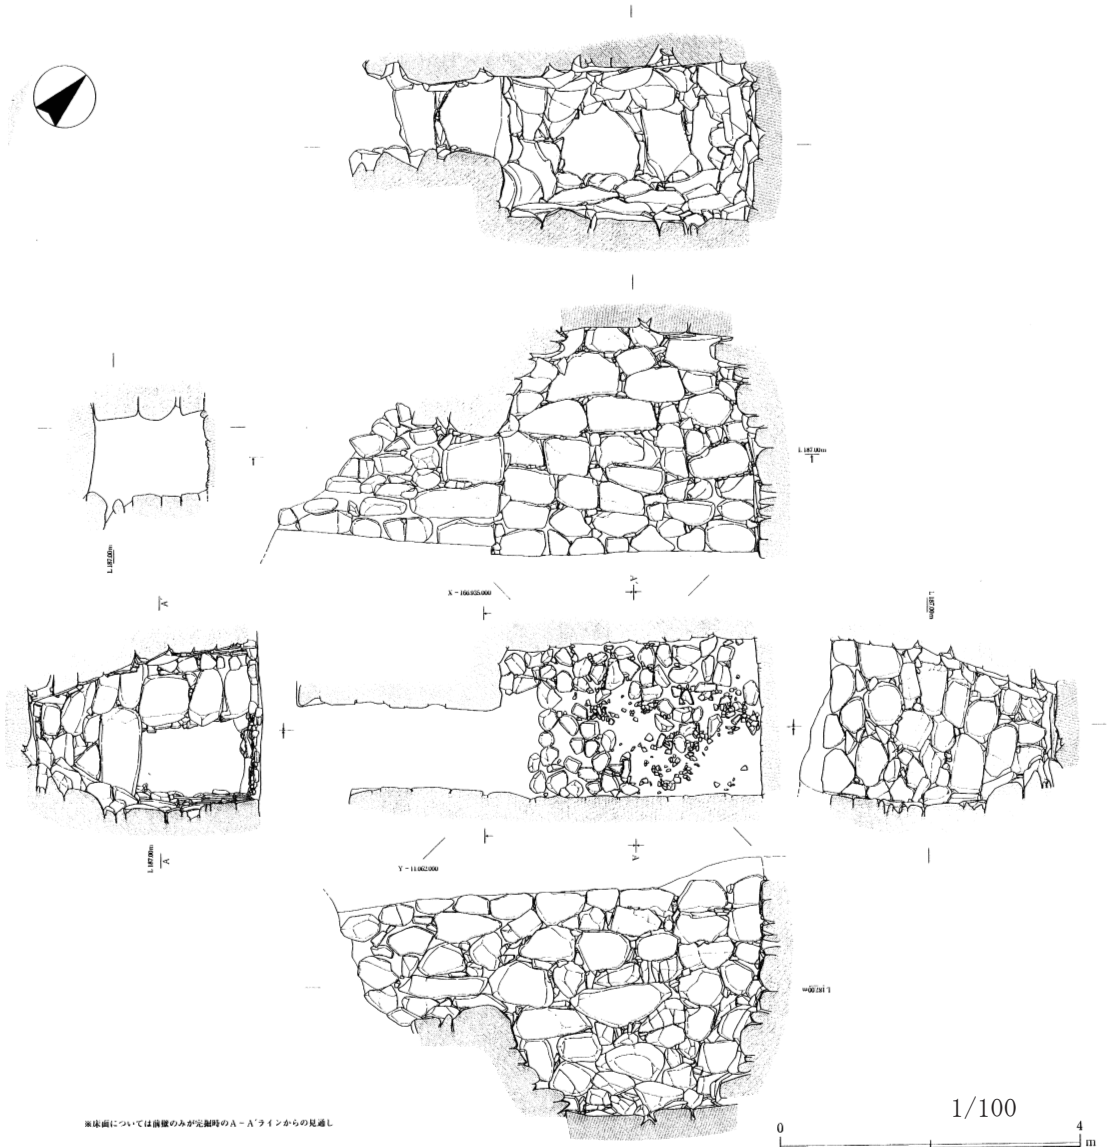

桜井市  
3242 カタハラ 1号墳

※床面については前後のみが発掘時のA-A'ラインからの見通し