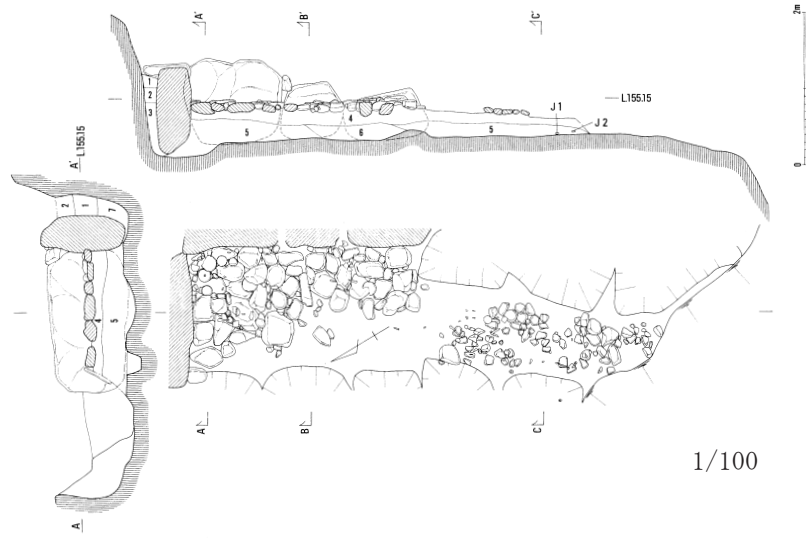

桜井市
3231 栗原カタソバ6号墳

1/100

1/4

1/8

1/8