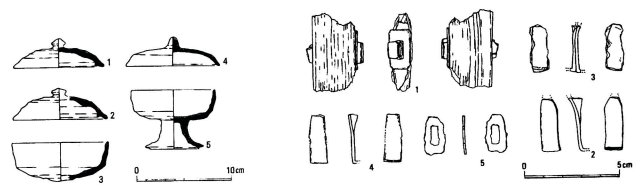

3223~3225 舞谷古墳群第4号墳

3223 西石室

3224 中央石室

3225 東石室

1/10

1/4

1/4

1/8

1/4