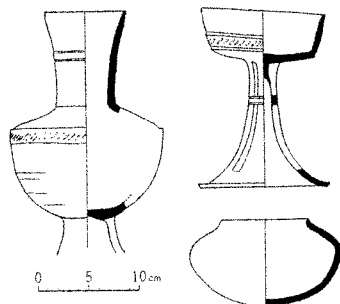

桜井市
3201 馬塚古墳

1/100

1/8

1/8

1/8

1/4