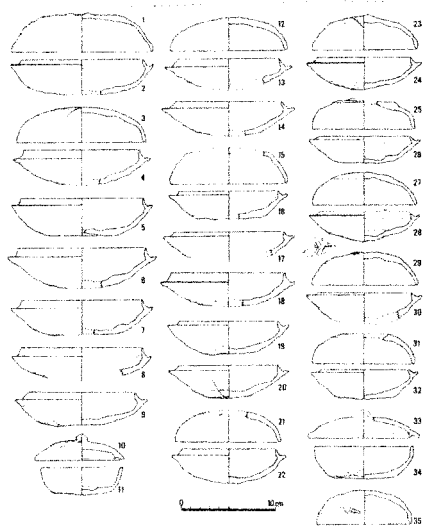

天理市  
3136 龍王山古墳群H支群1号墳

天理市  
3136 龍王山古墳群H支群1号墳

1/8

1/8

1/8