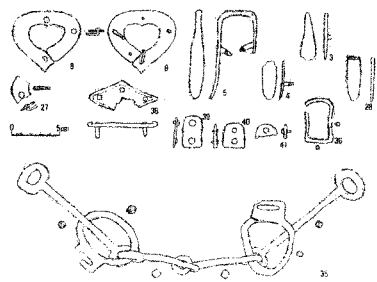

天理市

3105 龍王山古墳群D支群1号墳

1/100

1/8

1/4

1/8