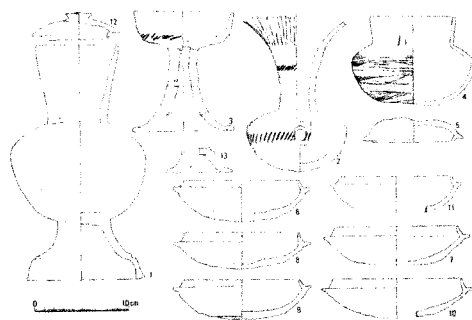

天理市

3099 龍王山古墳群C支群 2号墳

1/100

1/8

1/8

1/4