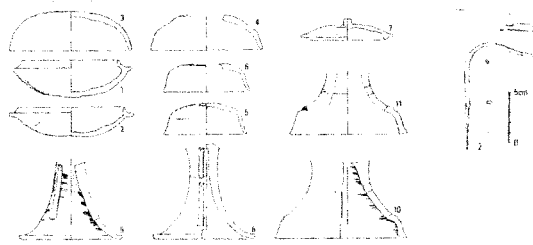

天理市

3097 龍王山古墳群B支群10号墳

1/100

1/8

1/4