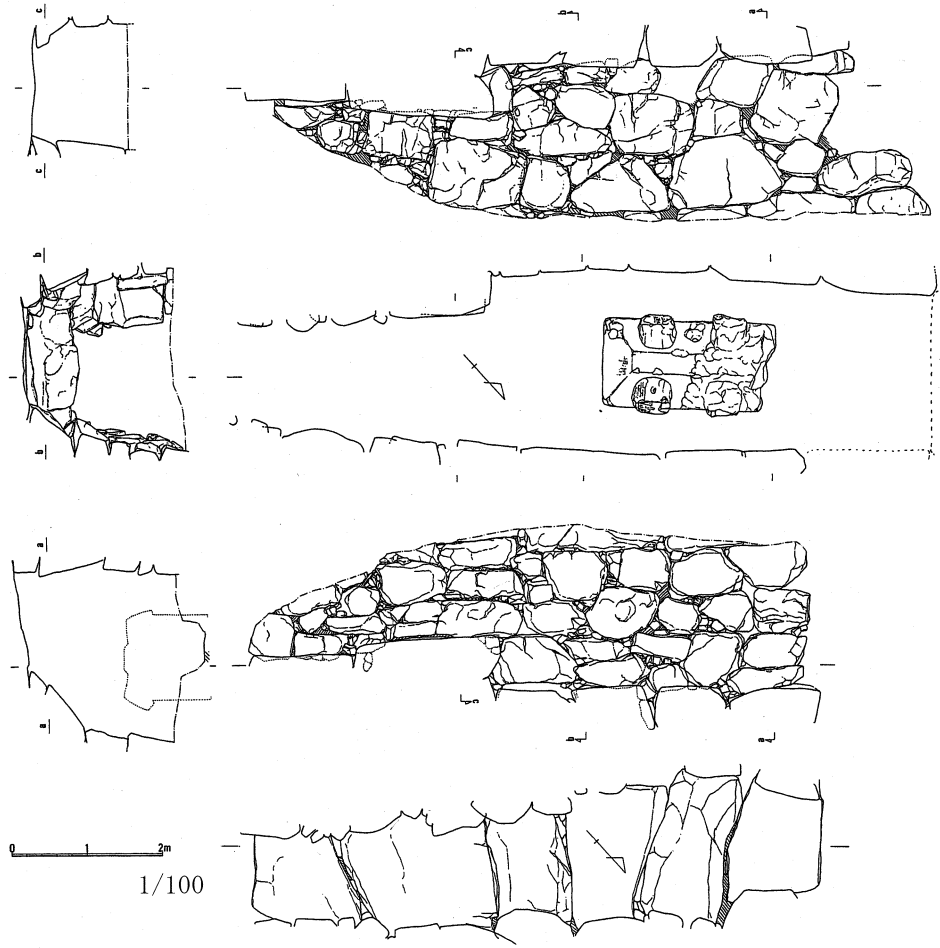

御所市

3528 権現堂古墳

御所市

3528 権現堂古墳