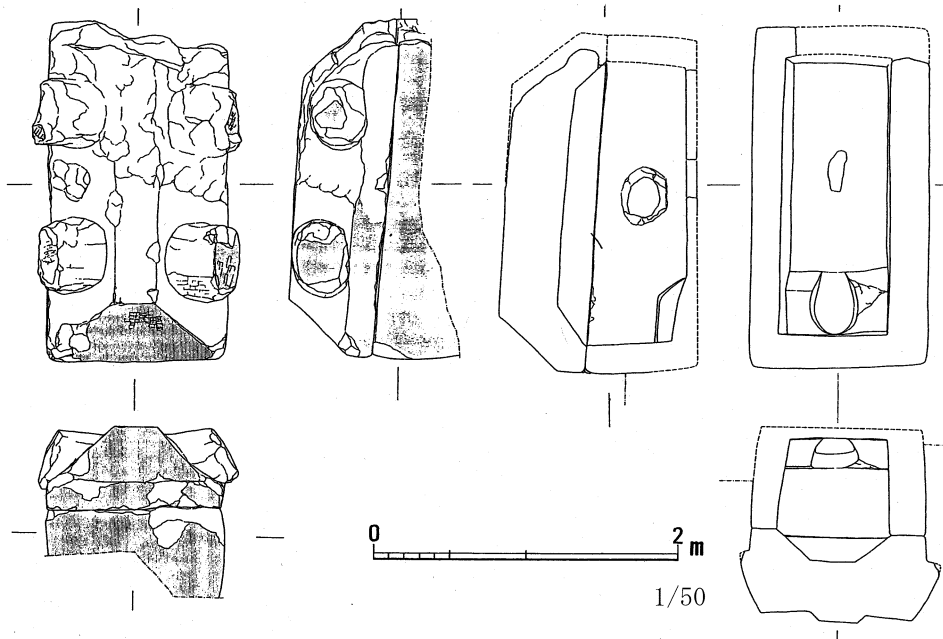

御所市

3528 権現堂古墳

御所市

3528 権現堂古墳