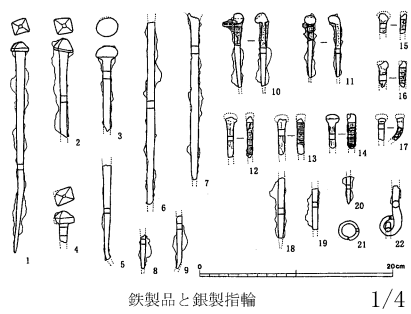

御所市

3521 巨勢山415号墳

1/100

鉄製品と銀製指輪 1/4

1/8