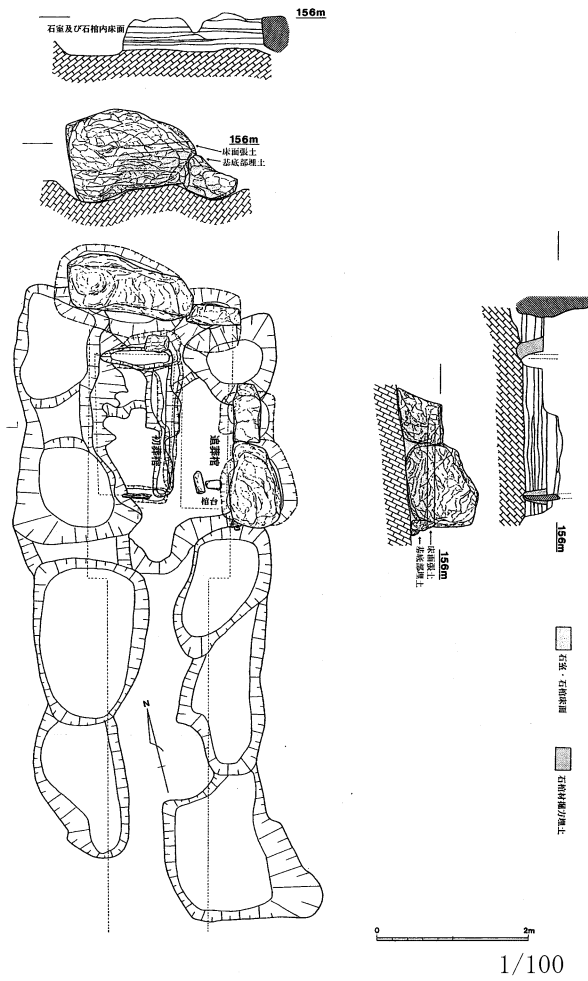

御所市

3521 巨勢山415号墳

1/100

鉄製品と銀製指輪 1/4

1/8