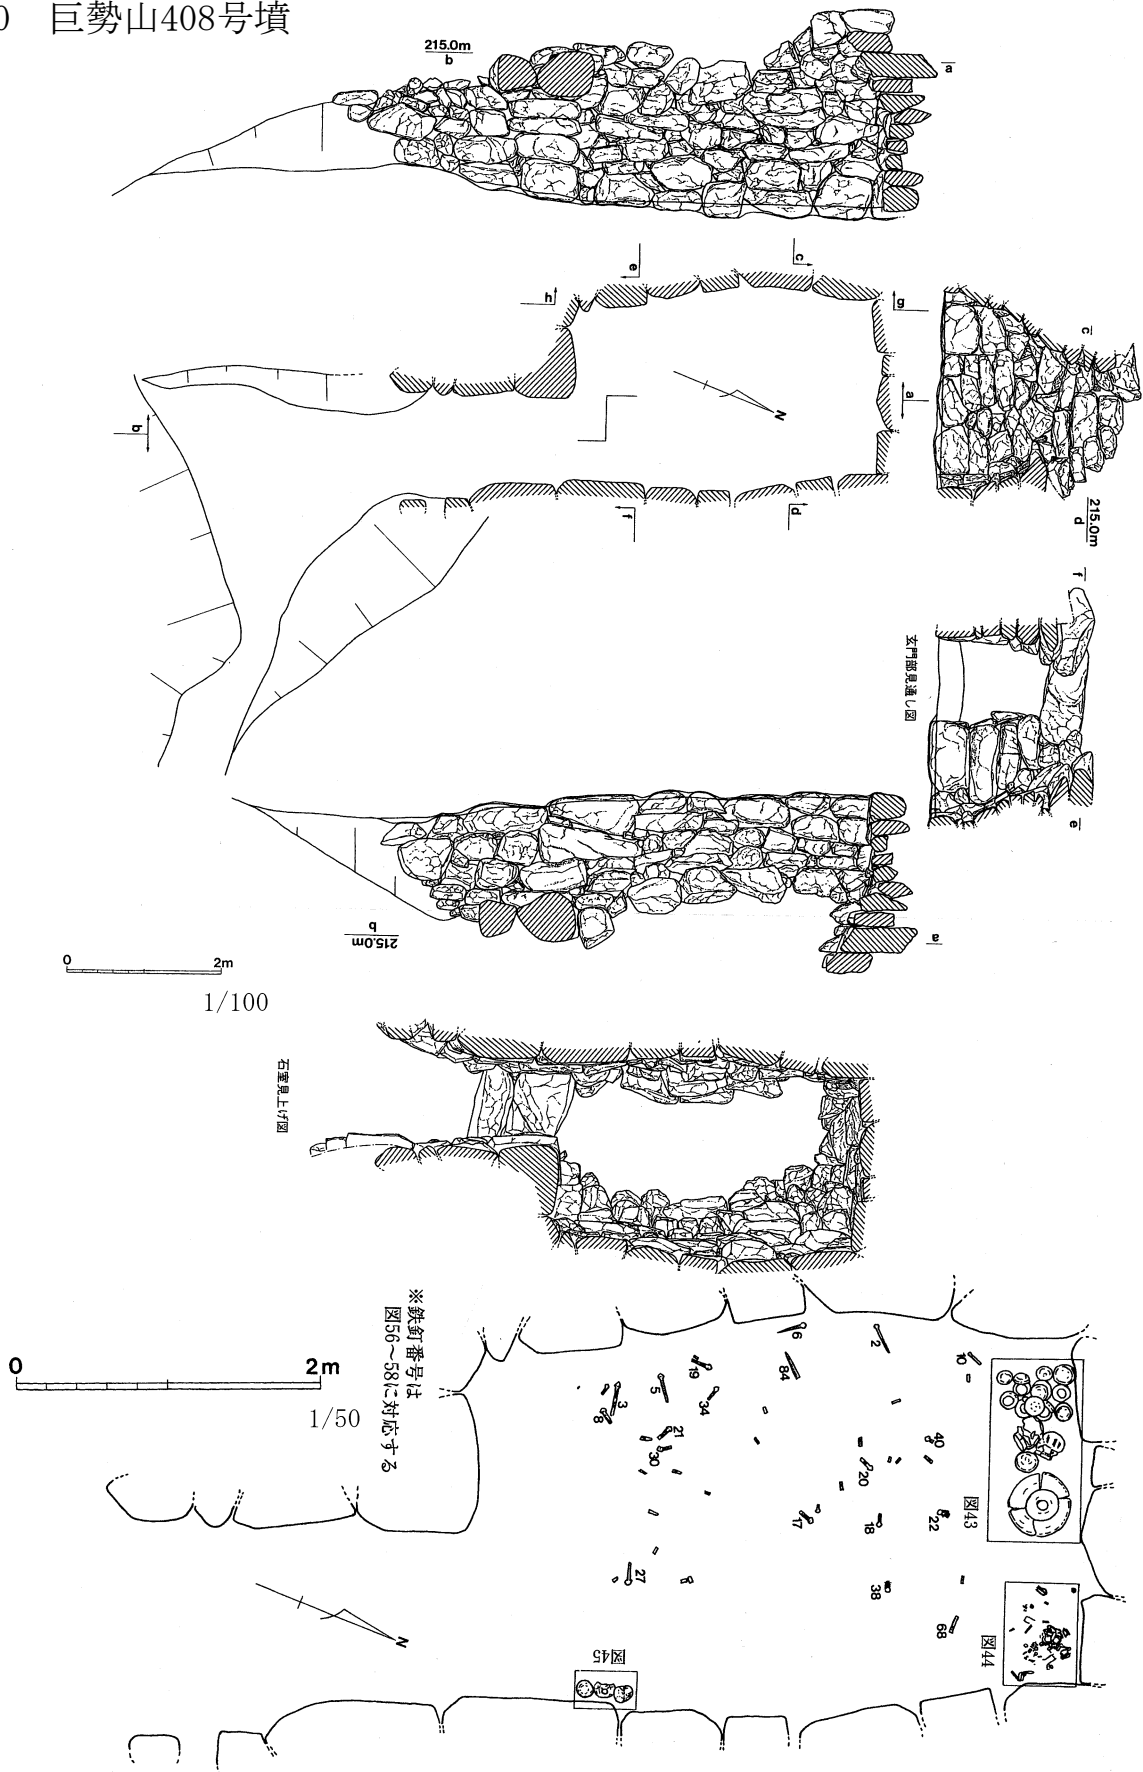

御所市

3520 巨勢山408号墳

御所市

3520 巨勢山408号墳

1/8

1/8