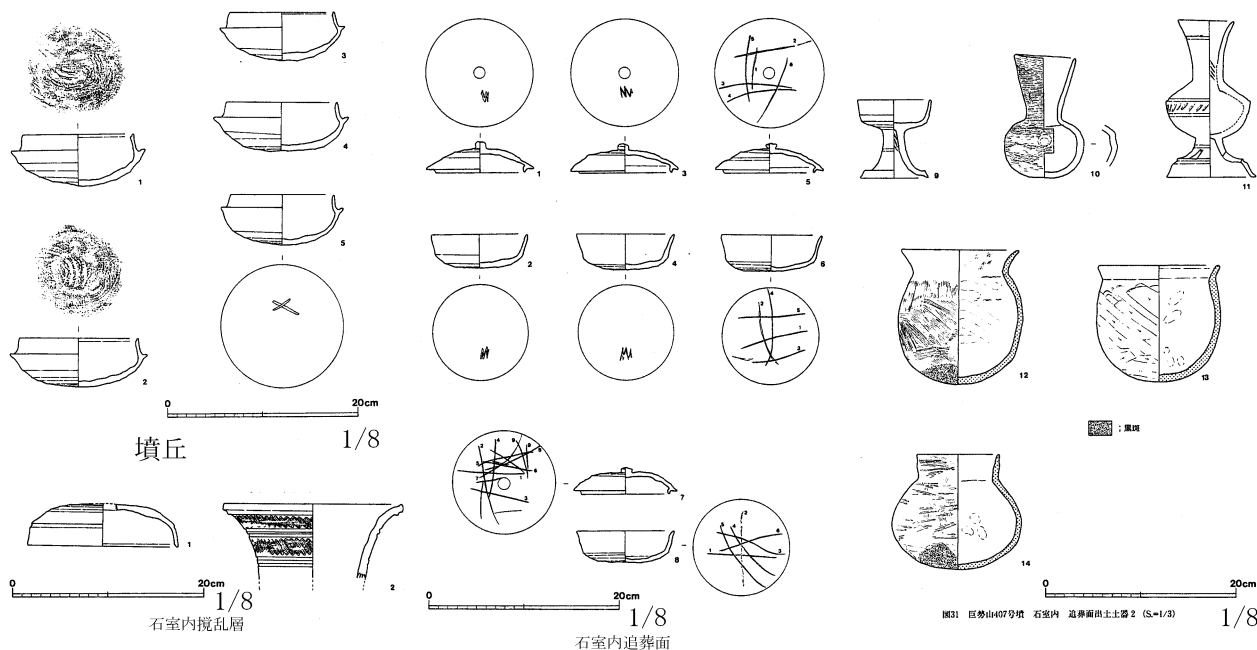

御所市
3519 巨勢山407号墳

図31 巨勢山407号墳 石室内 追葬面出土土器 2 (S=1/3) 1/8

石室内攪乱層

追葬面・攪乱層

石室内攪乱層