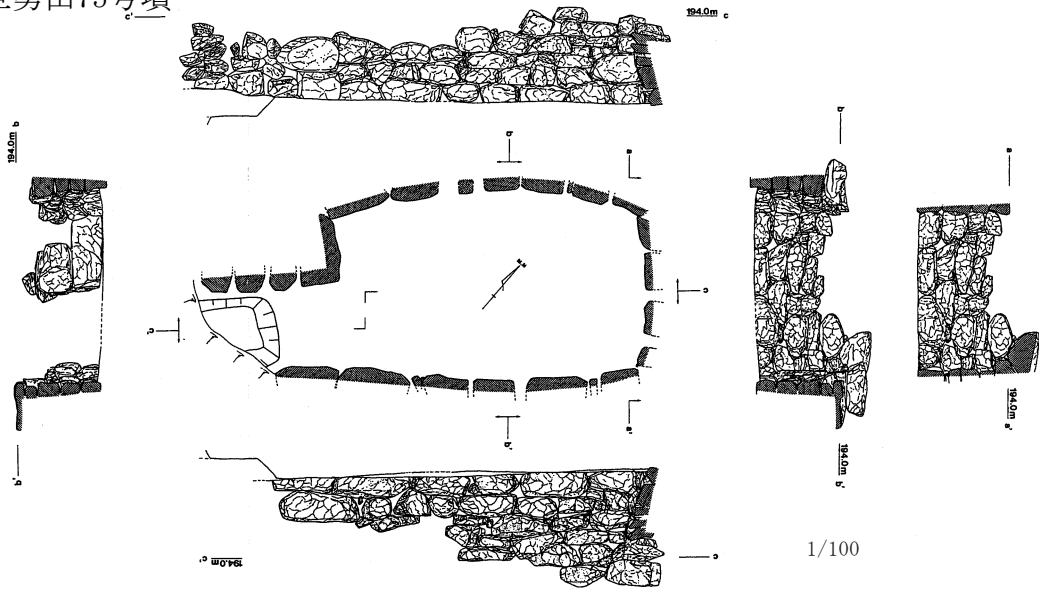

御所市
3517 巨勢山75号墳

御所市

3517 巨勢山75号墳

雲珠想定復原図