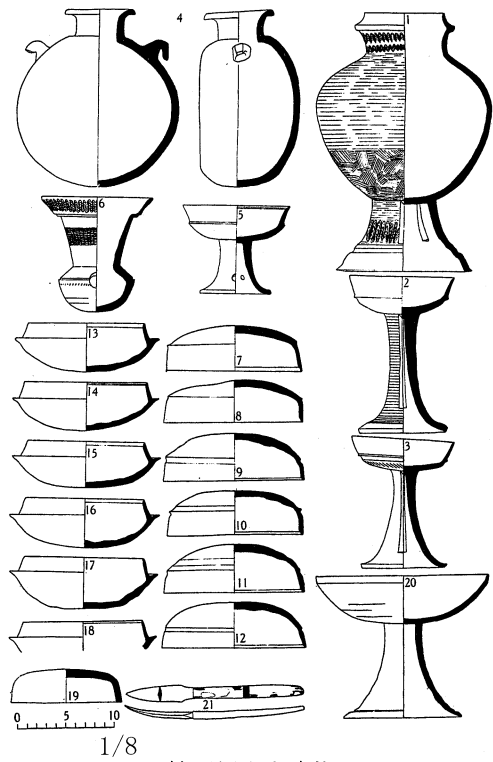

御所市

3510 吐田平2号墳

石棺東側出土遺物

石棺西側出土遺物

御所市

3510 吐田平2号墳