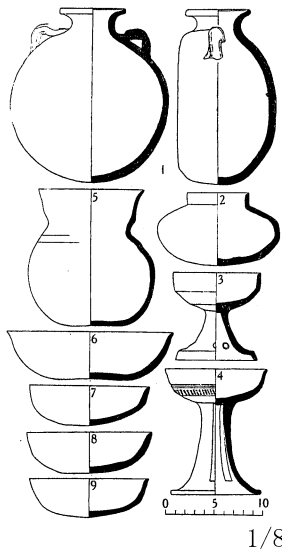

御所市

3510 吐田平2号墳

石棺東側出土遺物

石棺西側出土遺物

御所市

3510 吐田平2号墳