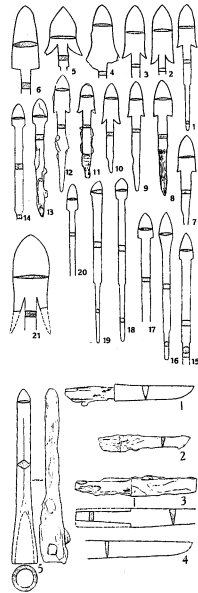

御所市

3510 吐田平2号墳

石棺東側出土遺物

石棺西側出土遺物

御所市

3510 吐田平2号墳