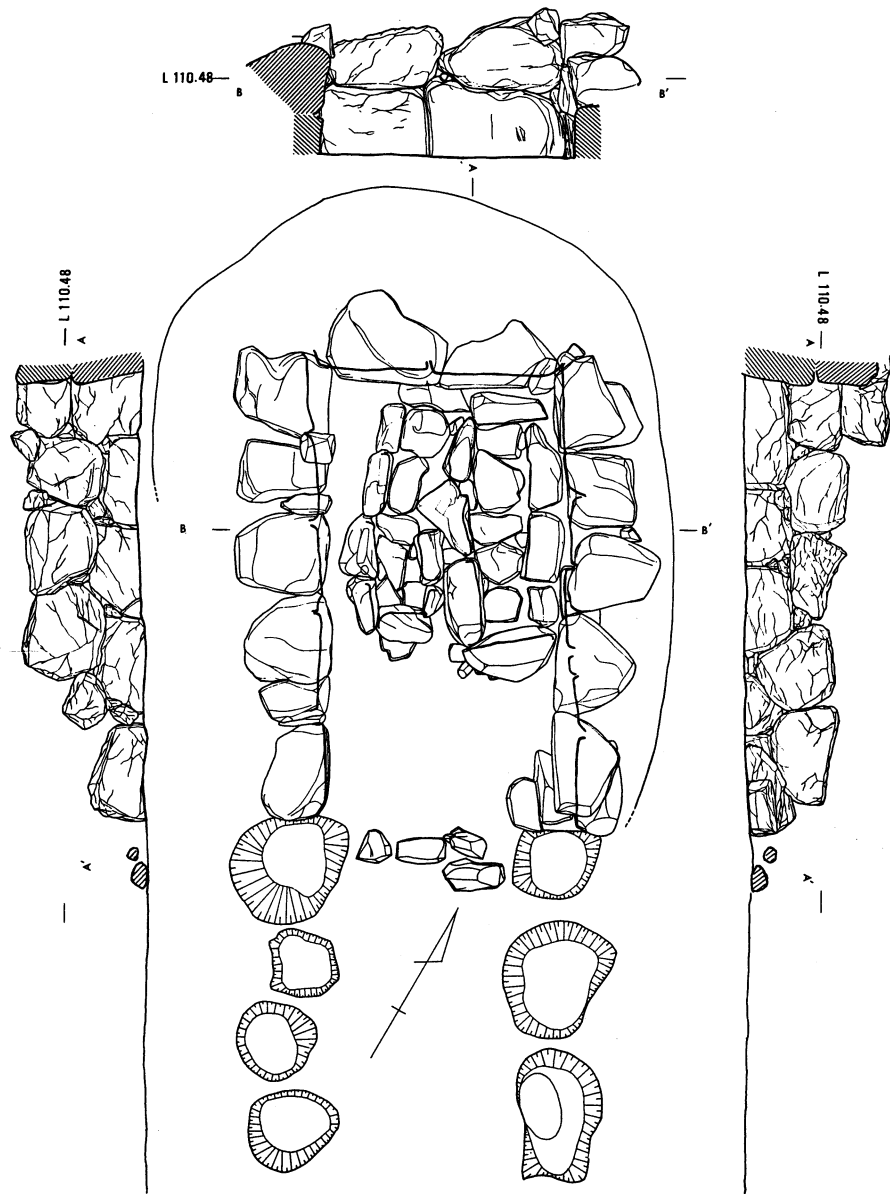

御所市

3498 石光山19号墳

0 4m
1/100

1/8

1/8