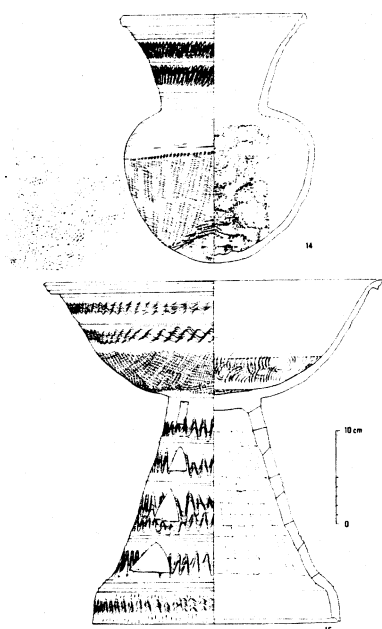

葛城市 (新庄町)

3459 寺口忍海 H-16 号墳

1/8

葛城市 (新庄町)

3459 寺口忍海H-16号墳

1/8

1/8

1/8