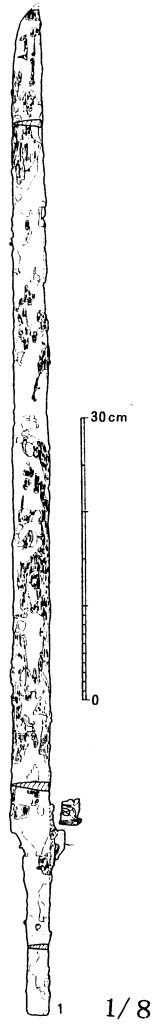

葛城市 (新庄町)  
3433 寺口忍海 E-5 号墳

1/8

1/8

葛城市 (新庄町)

3433 寺口忍海E-5号墳

1 / 4

1 / 8

1 / 8