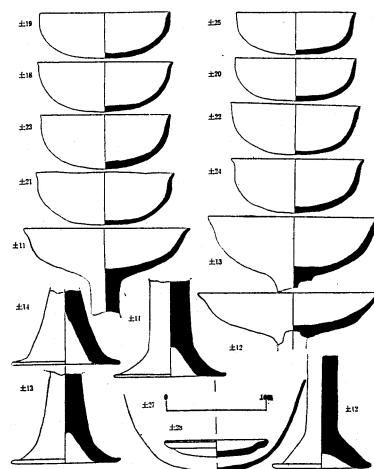

1/8

1/8

1/8

葛城市 (新庄町)

3418 二塚古墳造出部

1/8

1/8

1/8

1/8

1/8