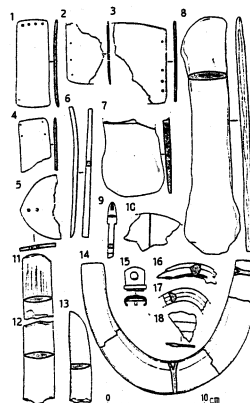

葛城市 (新庄町)

3417 二塚古墳後円部石室

葛城市 (新庄町)

3417 二塚古墳後円部

1/4

1/8