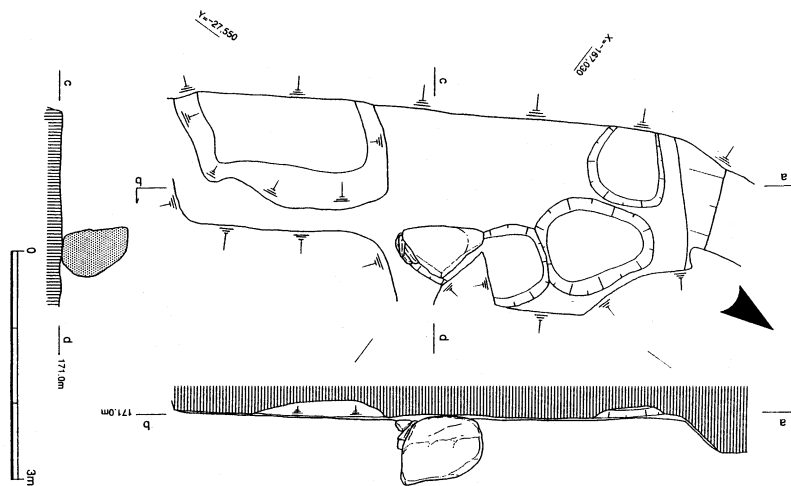

葛城市 (當麻町)

3384 棚機神社東古墳

1/100

1/20

1/20

1/8

1/8

1/8