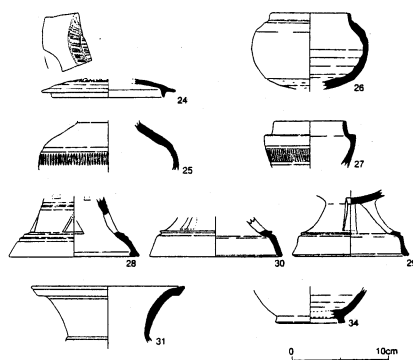

葛城市 (當麻町)

3384 棚機神社東古墳

1/100

1/20

1/20

1/8

1/8

1/8