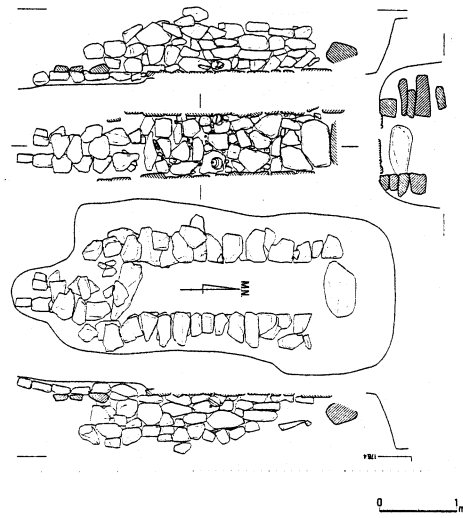

葛城市 (當麻町)
3377 的場池 10 号墳

1/100

1/8

1/8

1/8

1/4

1/8