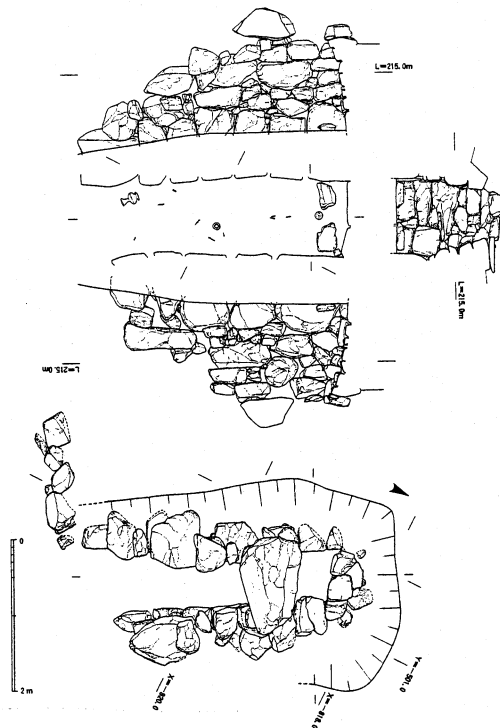

葛城市 (當麻町)
 3359 三ツ塚 14号墳

1/100

1/8

1/4