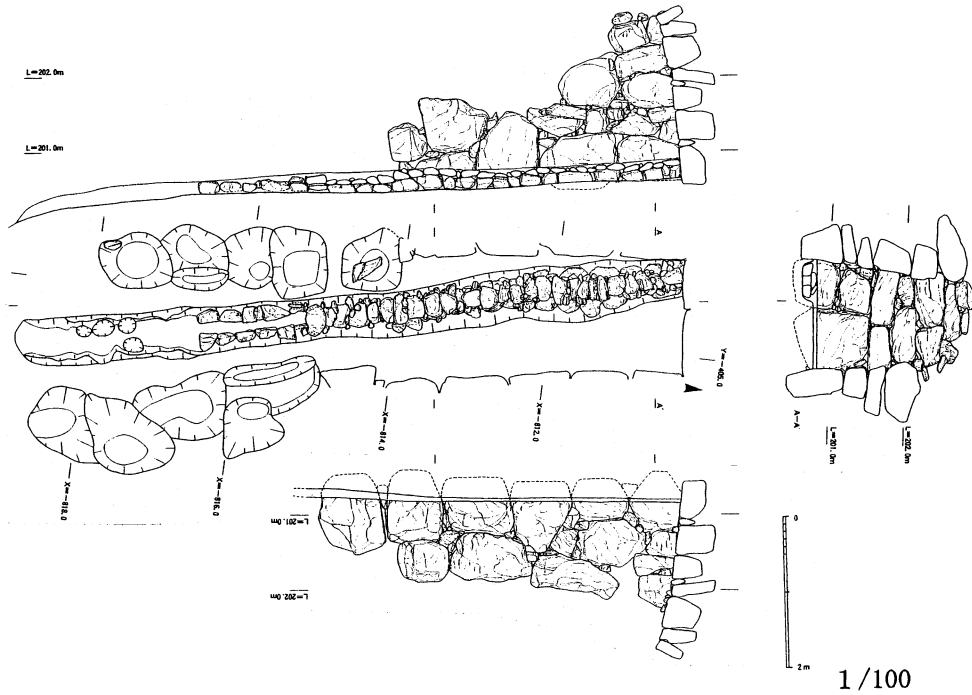

葛城市 (當麻町)

3354 三ツ塚 8号墳

葛城市 (當麻町)

3354 三ツ塚8号墳

1/8

1/8