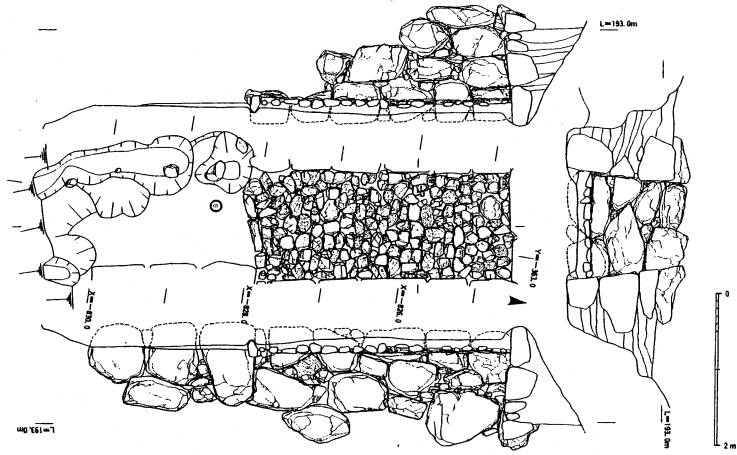

葛城市 (當麻町)

3351 三ツ塚5号墳

1/100

1/20

1/8