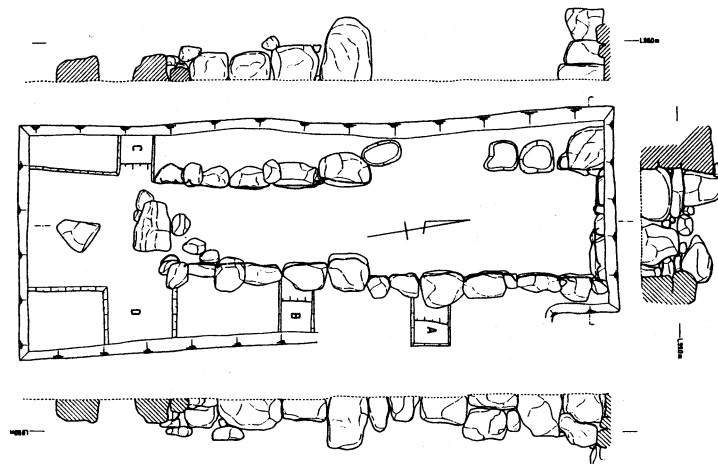

葛城市 (當麻町)

3347 櫟山古墳 (首子 1 号墳) 第 2 主体

1/100

1/4

1/8