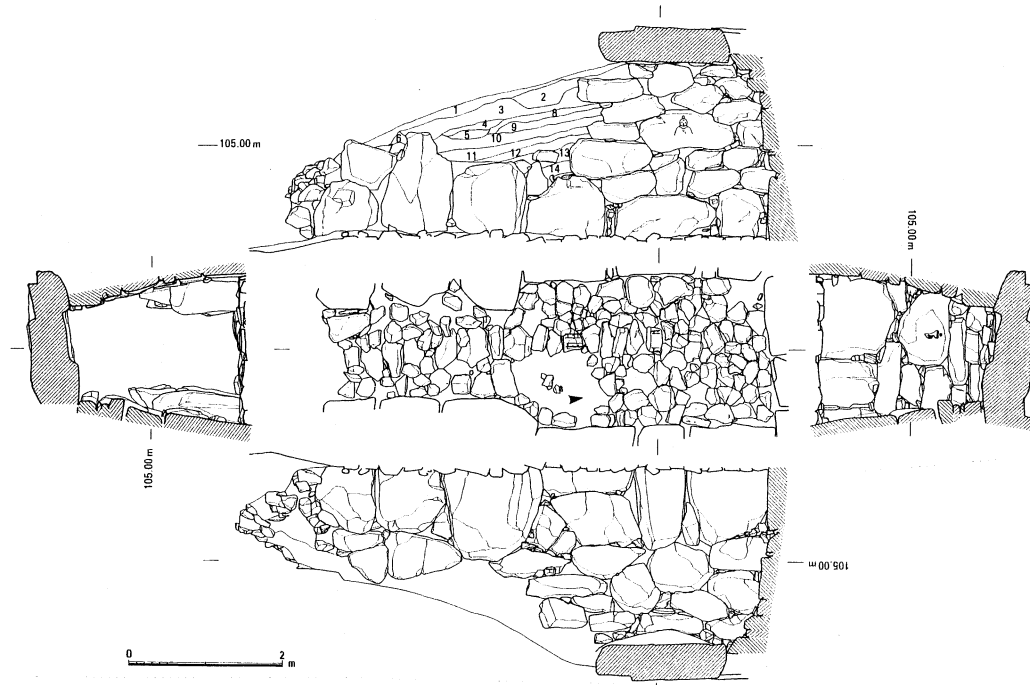

王寺町

3336 畠田古墳

1/100

1/8

1/8

1/4

1/8