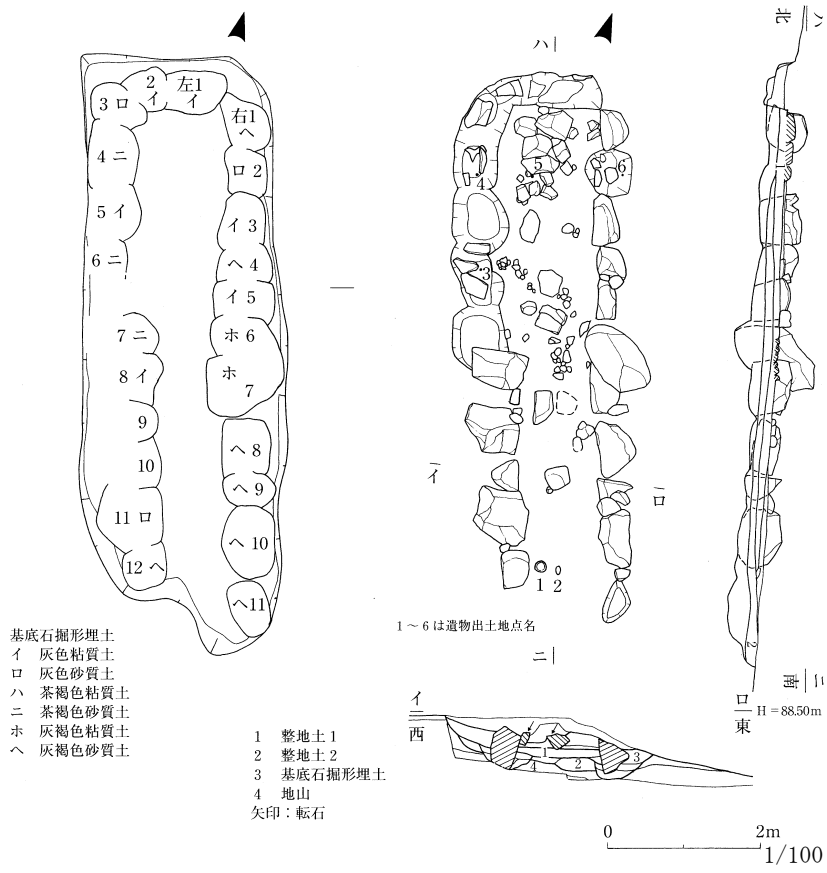

斑鳩町

3034 竜田守谷古墳

基底石掘形埋土  
イ 灰色粘質土  
ロ 灰色砂質土  
ハ 茶褐色粘質土  
ニ 茶褐色砂質土  
ホ 灰褐色粘質土  
ヘ 灰褐色砂質土