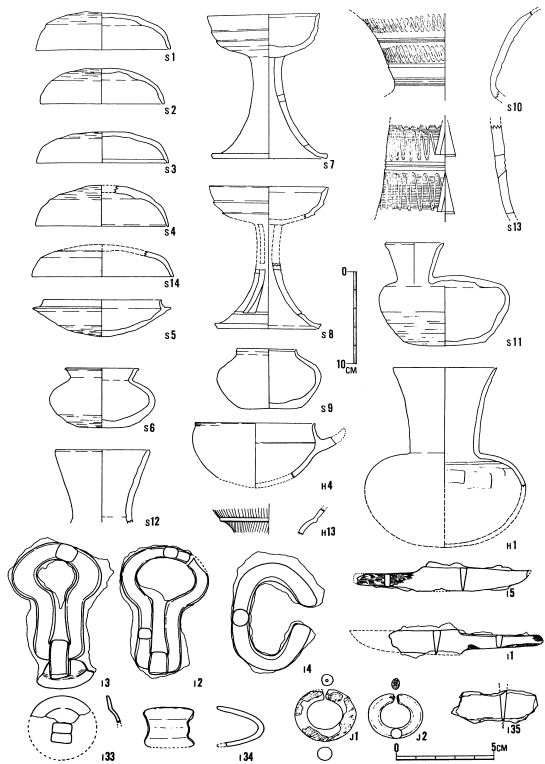

斑鳩町

3032 仏塚古墳

陶棺1/50

須恵器1/8

鉄器1/4