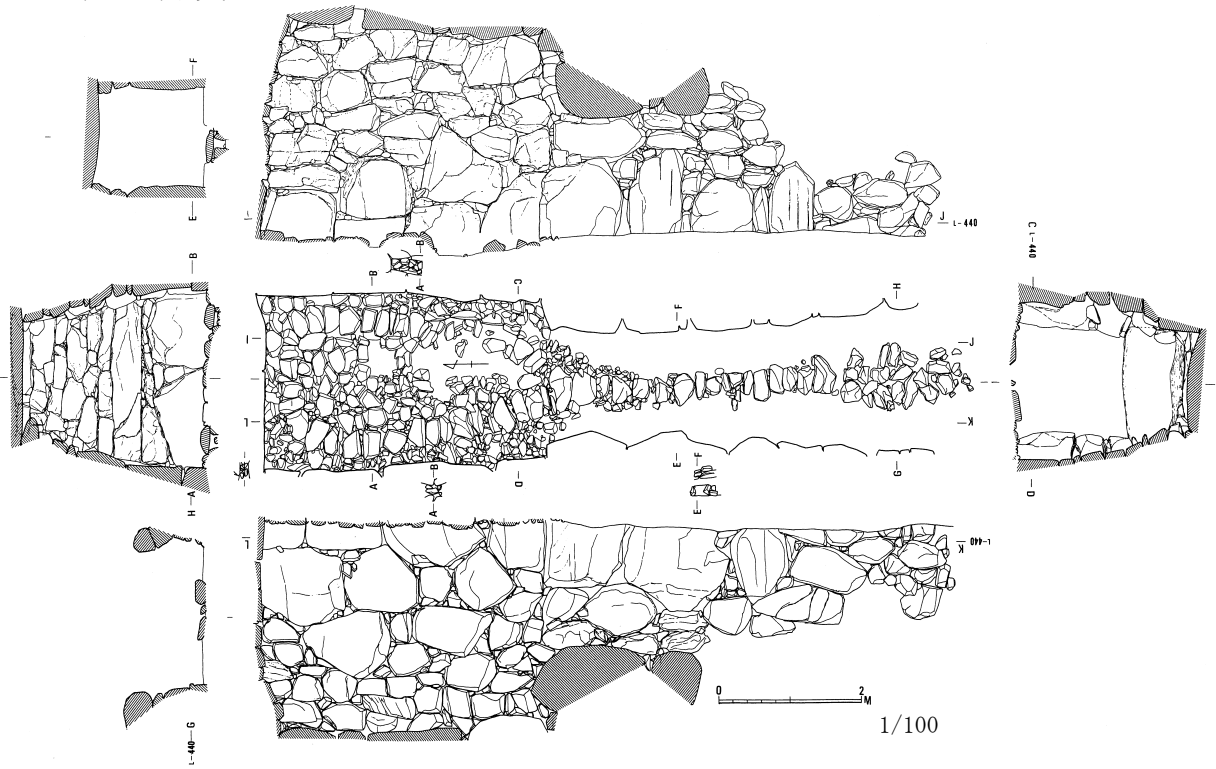

斑鳩町

3032 仏塚古墳

陶棺1/50

須恵器1/8

鉄器1/4