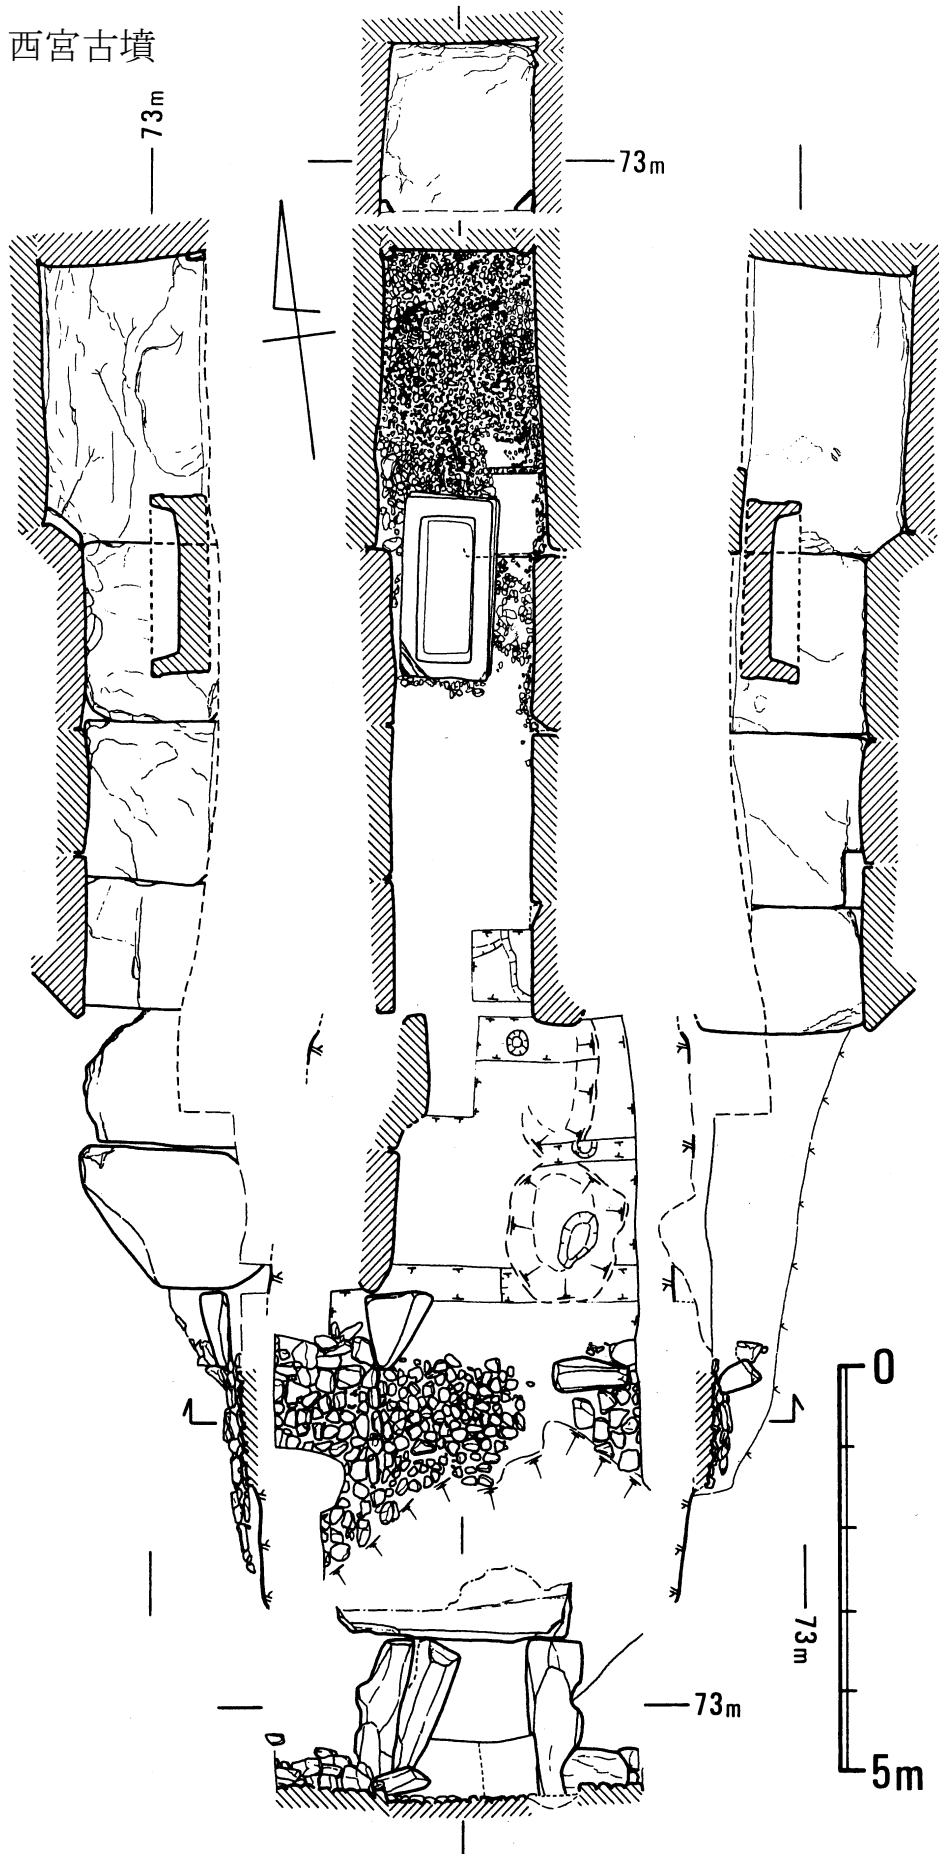

平群町

3025 西宮古墳

須恵器1/8

1/100