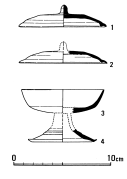

平群町

3025 西宮古墳

須恵器1/8

1/100