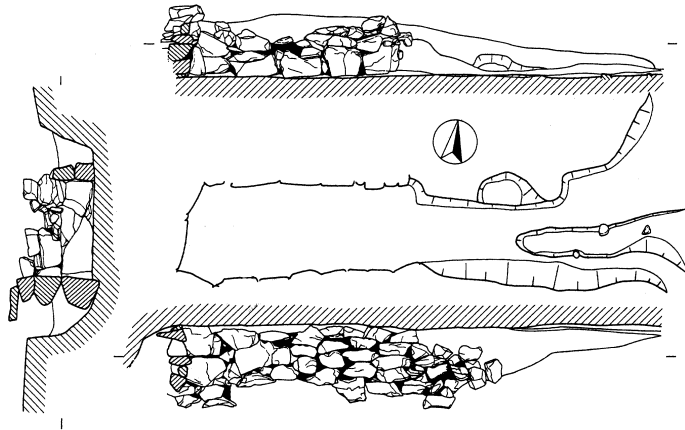

伊賀市 (大山田村)

6066 下中島 1号墳

S = 1 / 8

S = 1 / 1 0 0