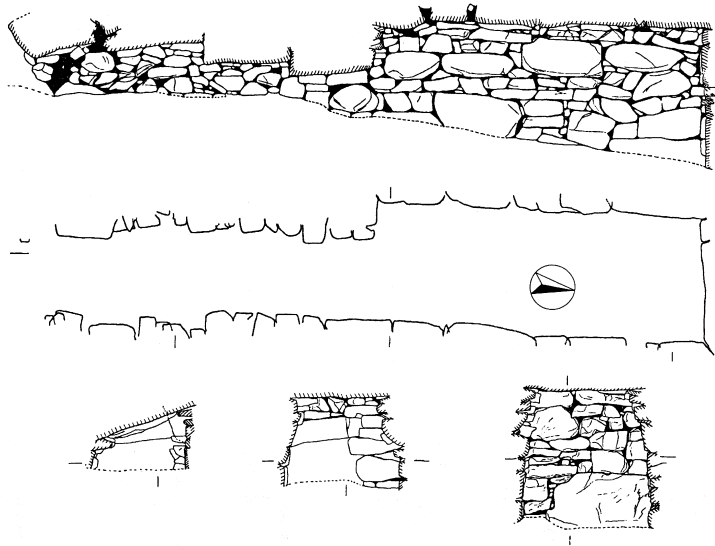

伊賀市 (大山田村)

6065 鳴塚古墳

S = 1 / 1 0 0

S = 1 / 8