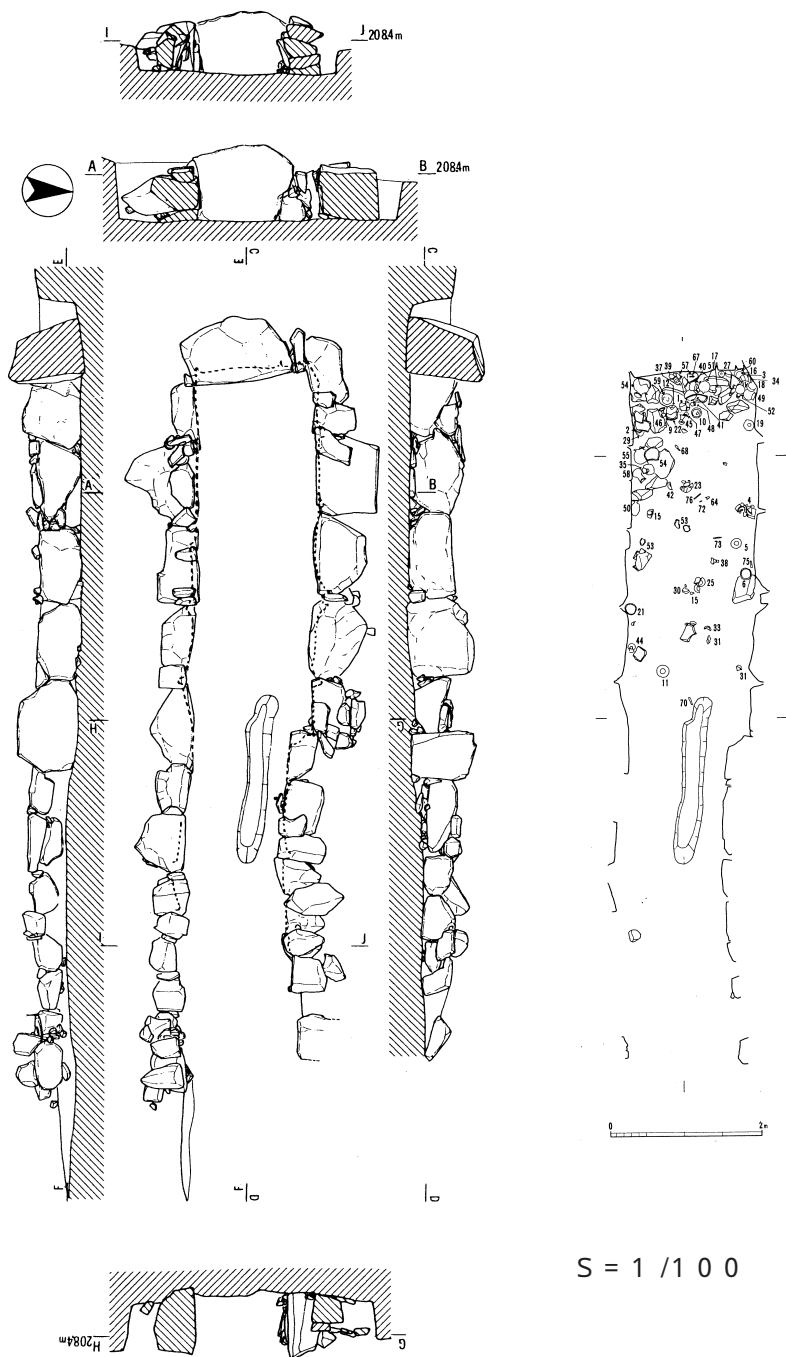

伊賀市 (大山田村)

6072 向山 6 号墳

S = 1 / 1 0 0

伊賀市 (大山田村)

6072 向山 6 号墳

S = 1 / 8